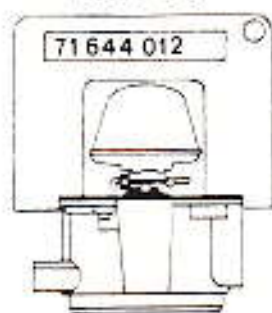

# 32 PBISA 7 & 11

RALENTI  
IDLE

REGLAGE de POMPE  
PUMP SETTING

CONTRÔLE FLOTTEUR  
FLOAT-JIG

**OPR**  
(PBISA 11)

**OPR**  
(PBISA 7)

**ORF**  
**PRN**