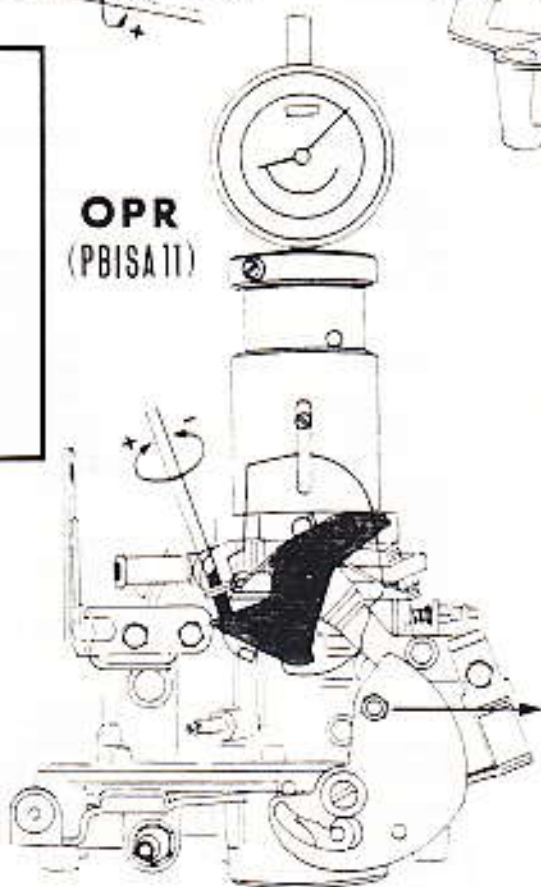

# 32 PBISA-7 et 11

CITROËN  
VISA-SUPER

à partir	SUPER (1124 cm <sup>3</sup> - 41 kw)		SUPER E (1124 cm <sup>3</sup> - 41 kw)		SUPER X (1219 cm <sup>3</sup> - 47 kw)	
	IX-78		VII-80		VII-80	
Type	PBISA-7		PBISA-11		PBISA-11	
Code	12996000		13093000		13052000	
Rep.	A 101-1		A 278-1		240	
K	25		25		25	
Gg	127,5		127,5		127,5	
a	155		160		160	
g	42		43		42 (Etouff.)	
gCo	30		30		30	
Ce	50		55		50	
i	40		40		40	
P	1,5 mm		1,5 mm		1,5 mm	
Course pompe	5 mm		2,5 mm		2,2 mm	
O.R.F.	1°					
O.P.R.	12°40'					
P.R.N.			8°30'		8°30'	
O.P.			20°05'		20°40'	

# 32 PBISA 7 & 11

RALENTI  
IDLE

REGLAGE de POMPE  
PUMP SETTING

CONTRÔLE FLOTTEUR  
FLOAT-JIG

**OPR**  
(PBISA 11)

**OPR**  
(PBISA 7)

**ORF**  
**PRN**