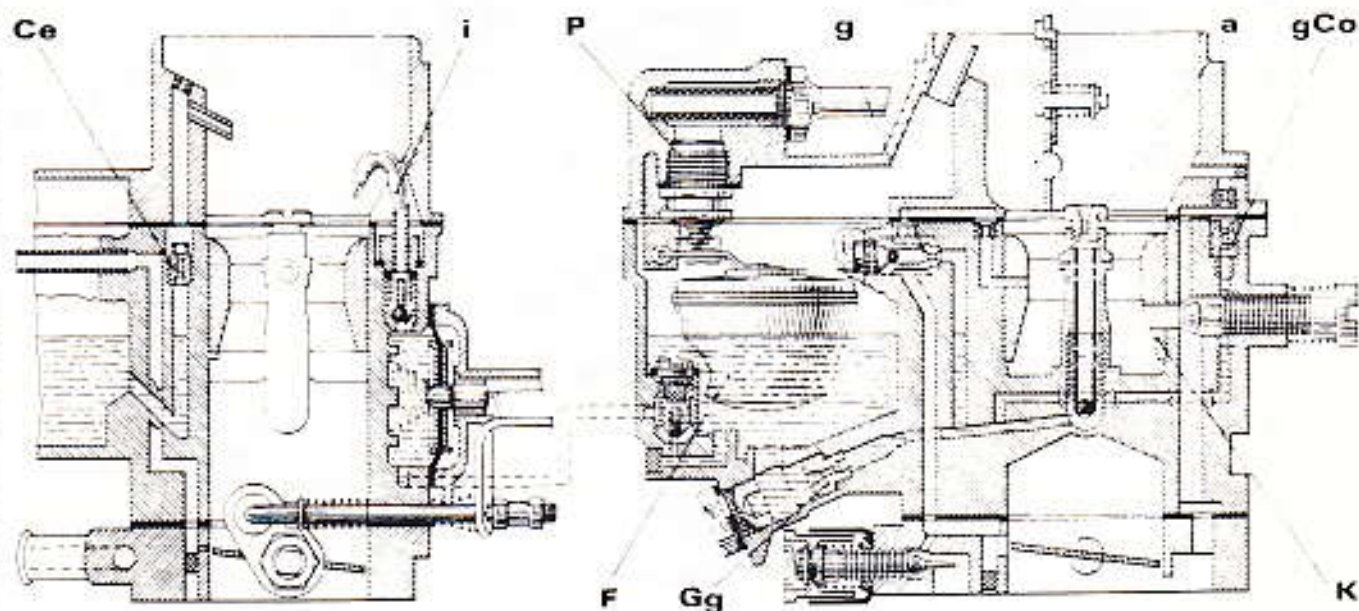

# 32 PBISA-7 et 11

CITROËN  
VISA-SUPER

à partir	SUPER (1124 cm <sup>3</sup> - 41 kw)		SUPER E (1124 cm <sup>3</sup> - 41 kw)		SUPER X (1219 cm <sup>3</sup> - 47 kw)	
	IX-78		VII-80		VII-80	
Type	PBISA-7		PBISA-11		PBISA-11	
Code	12996000		13093000		13052000	
Rep.	A 101-1		A 278-1		240	
K	25		25		25	
Gg	127,5		127,5		127,5	
a	155		160		160	
g	42		43		42 (Etouff.)	
gCo	30		30		30	
Ce	50		55		50	
i	40		40		40	
P	1,5 mm		1,5 mm		1,5 mm	
Course pompe	5 mm		2,5 mm		2,2 mm	
O.R.F.	1°					
O.P.R.	12°40'					
P.R.N.			8°30'		8°30'	
O.P.			20°05'		20°40'	

- △ Jeu de joints (Gasket-set) ..... N° 21223037
- Vit kit ..... N° Voir page 3 (VK)
- Vit kit complém. .... N° Voir page 3 (VKC)

- \* Seulement sur certains modèles  
(On some types only)
- Vendue en boîte ou sachet  
(Only available in box or bag)