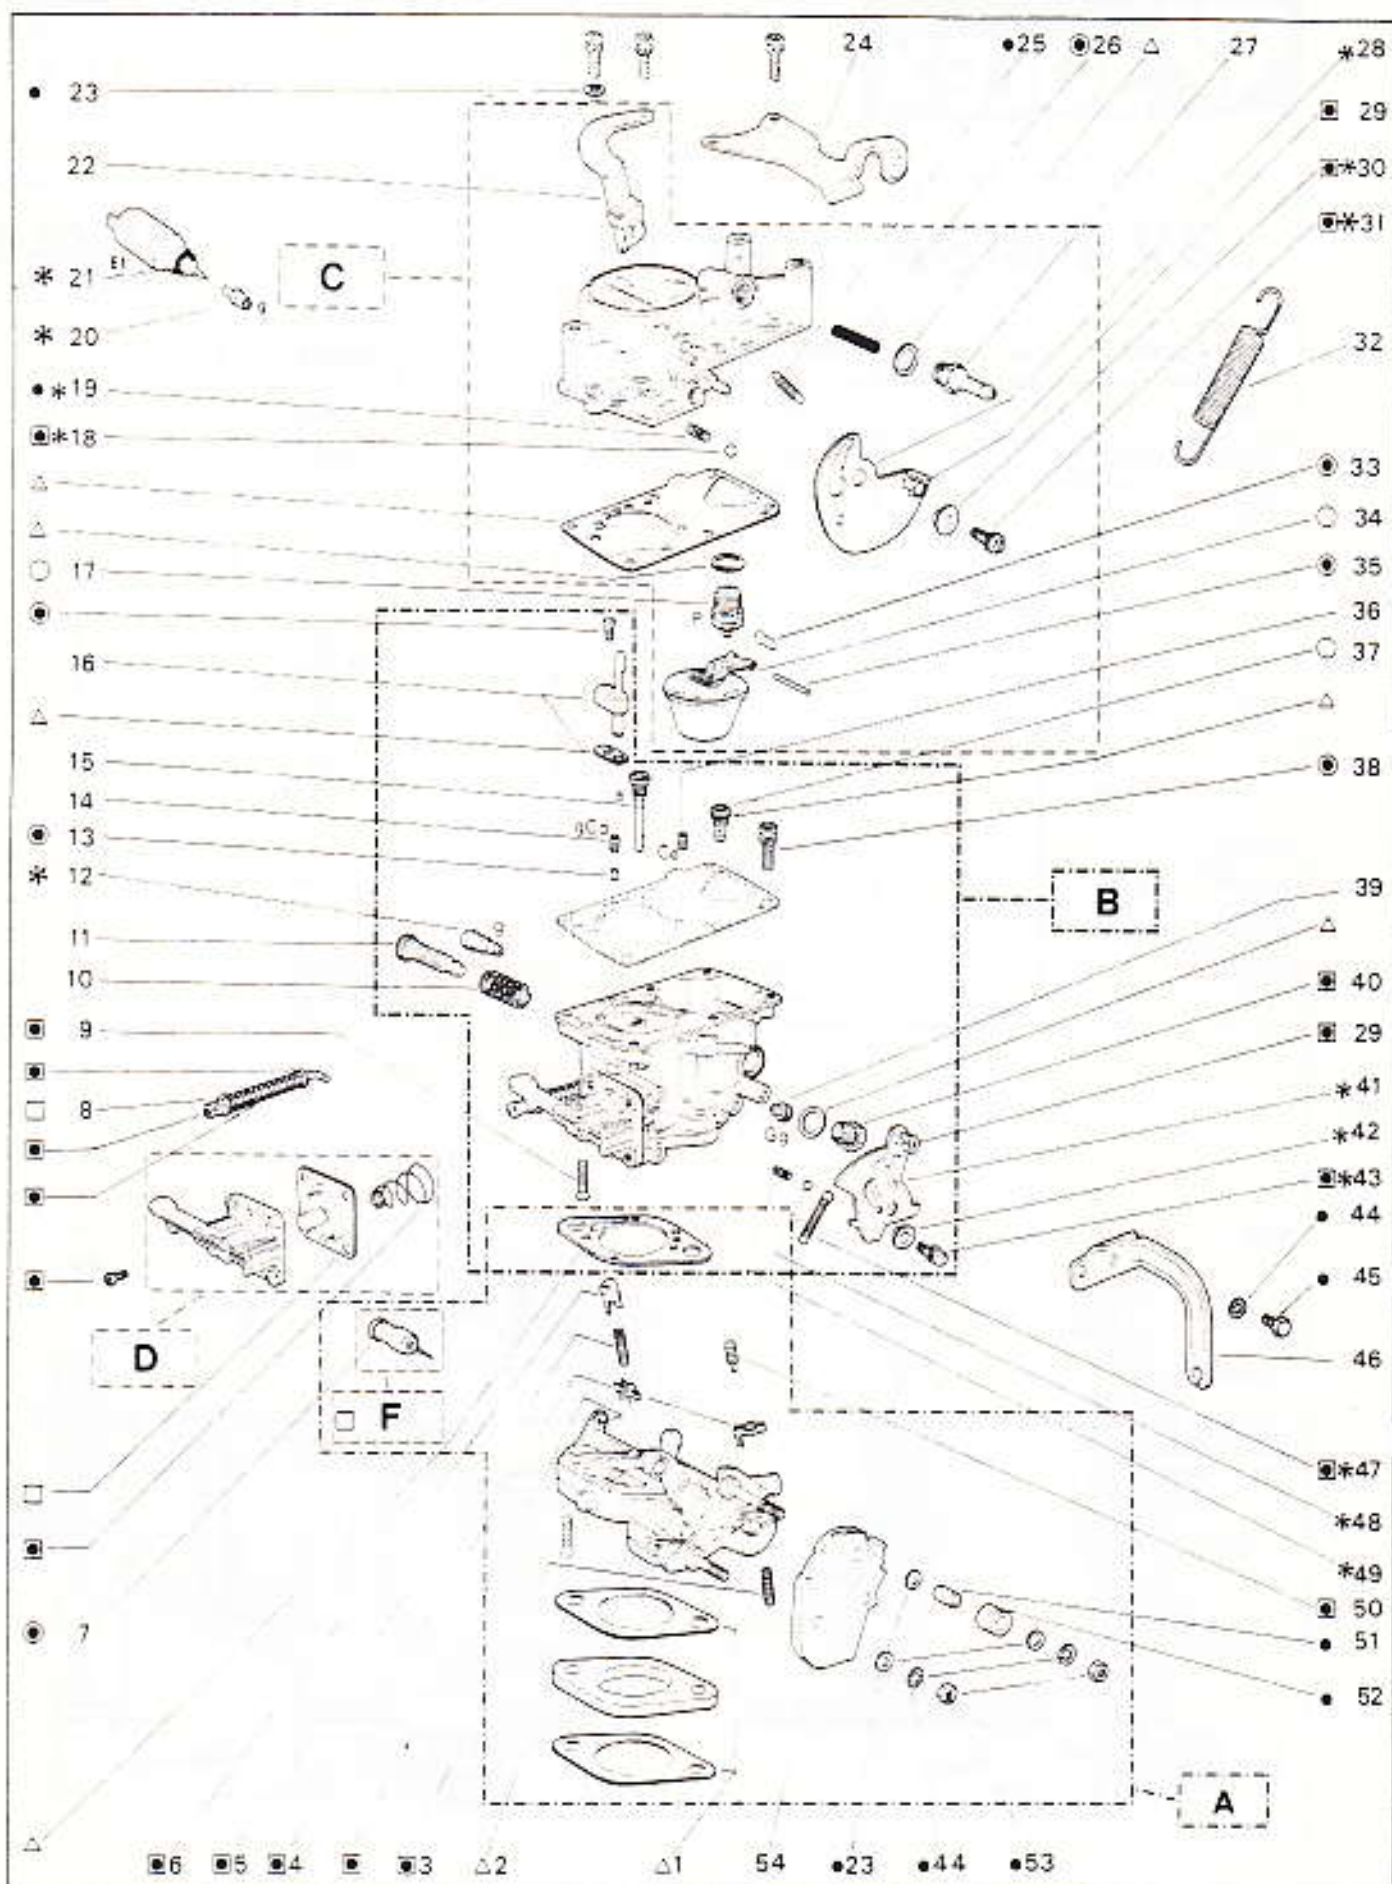

# 32 PBISA-7 et 11

CITROËN  
VISA-SUPER

à partir	SUPER (1124 cm <sup>3</sup> - 41 kw)		SUPER E (1124 cm <sup>3</sup> - 41 kw)		SUPER X (1219 cm <sup>3</sup> - 47 kw)	
	IX-78		VII-80		VII-80	
Type	PBISA-7		PBISA-11		PBISA-11	
Code	12996000		13093000		13052000	
Rep.	A 101-1		A 278-1		240	
K	25		25		25	
Gg	127,5		127,5		127,5	
a	155		160		160	
g	42		43		42 (Etouff.)	
gCo	30		30		30	
Ce	50		55		50	
i	40		40		40	
P	1,5 mm		1,5 mm		1,5 mm	
Course pompe	5 mm		2,5 mm		2,2 mm	
O.R.F.	1°					
O.P.R.	12°40'					
P.R.N.			8°30'		8°30'	
O.P.			20°05'		20°40'	

- △ Jeu de joints (Gasket-set) ..... N° 21223037
- Vit kit ..... N° Voir page 3 (VK)
- Vit kit complém. .... N° Voir page 3 (VKC)

- \* Seulement sur certains modèles  
(On some types only)
- Vendue en boîte ou sachet  
(Only available in box or bag)